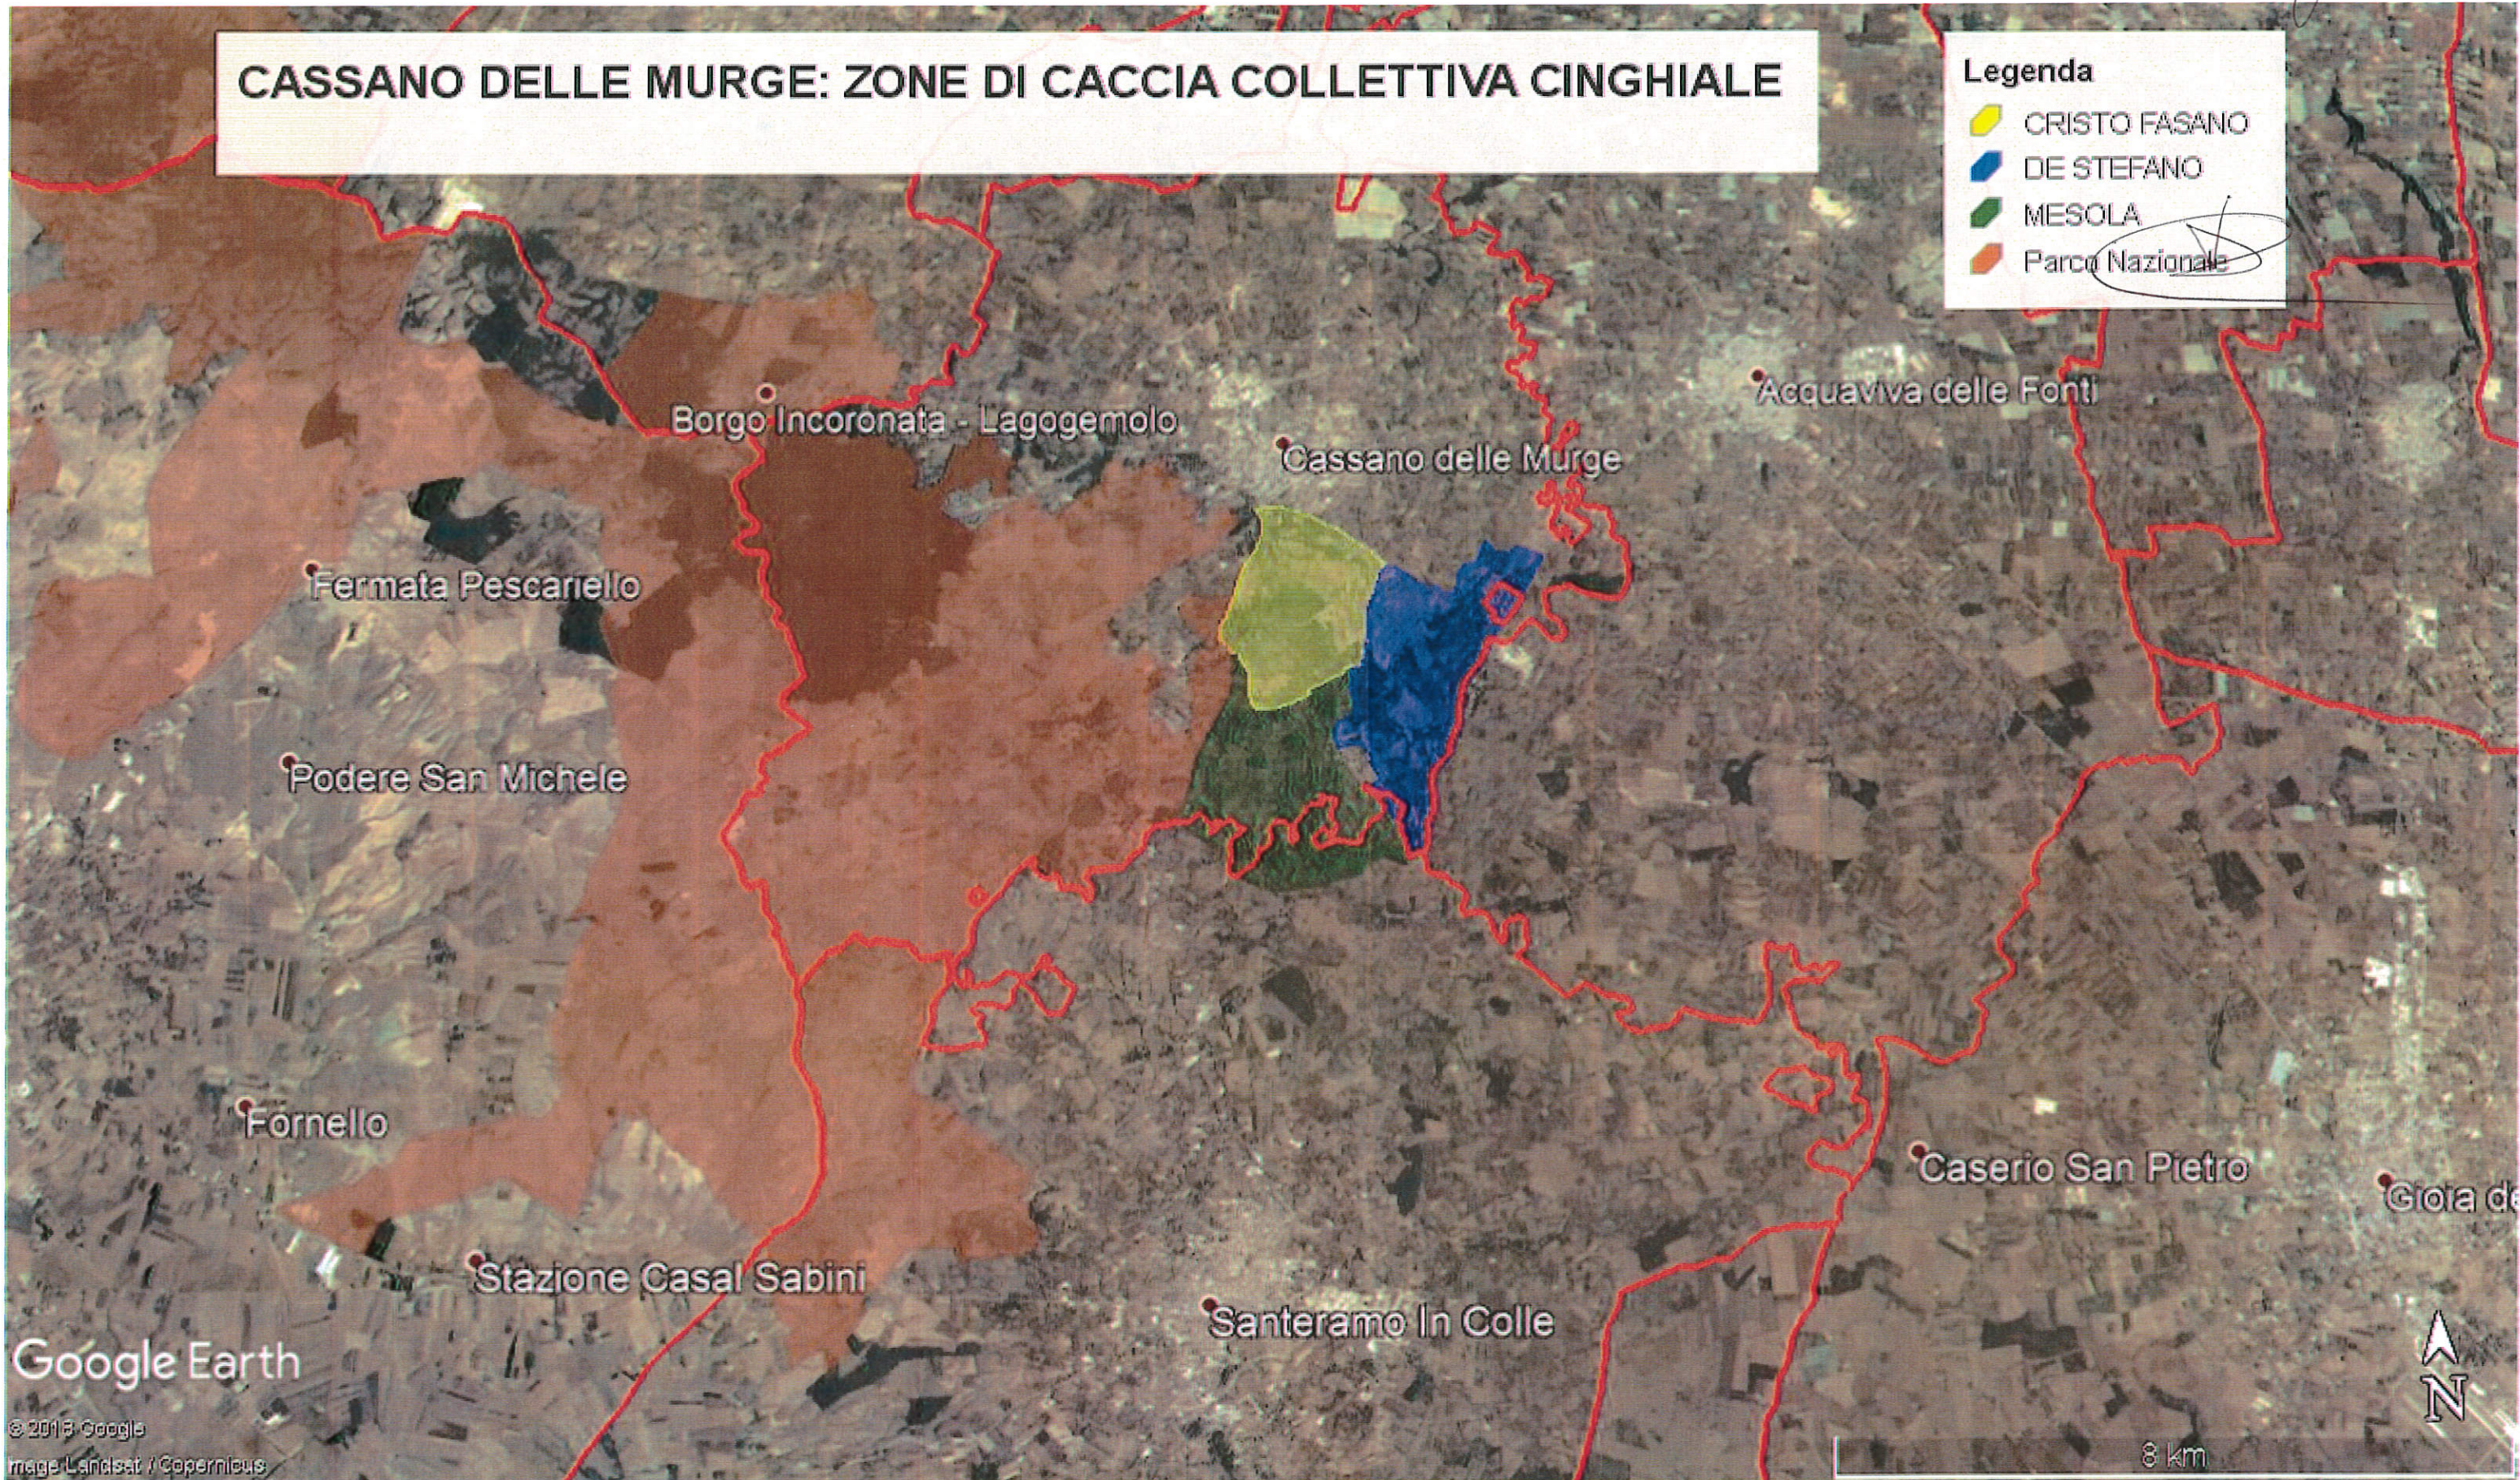

Carlo S...

ALTAMURA/GRAVINA IN PUGLIA: ZONE DI CACCIA COLLETTIVA CINGHIALE

Legenda

- CAPORIZZA-VIVAIO S. NICOLA
- RIFEZZA PANTONE
- SERRA DELLA STELLA
- ZRC LA SELVA

Google Earth

© 2018 Google

Bos 9/11/2018

Roberto Zappalà

ANDRIA: ZONE DI CACCIA COLLETTIVA CINGHIALE

Legenda

- ABBONDANZA
- PANDOLFELLI
- Parco Naturale Regionale
- SANT'AGOSTINO
- ZRC PAPARICOTTA

Google Earth

© 2013 Google

Bas 9/14/2018

Alvaro Lopez

CASSANO DELLE MURGE: ZONE DI CACCIA COLLETTIVA CINGHIALE

Legenda

- CRISTO FASANO
- DE STEFANO
- MESOLA
- Parco Nazionale

Google Earth

© 2013 Google
Image Landsat / Copernicus

B.W. 9/11/2018

Handwritten signature

Legenda

- GRAVINELLA
- PARATA
- Parco Nazionale ~~San Pietro~~

Google Earth
© 2013 Google

Ben 22/11/2018

Handwritten signature

SPINAZZOLA/MINERVINO: ZONE DI CACCIA COLLETTIVA CINGHIALE

Legenda

- BOSCO ACQUATETTA
- Parco Naturale Regionale
- Parco Nazionale
- SANTA LUCIA *(with handwritten mark)*
- SANTA LUCIA NUOVAULMETA
- SANTISSIMA