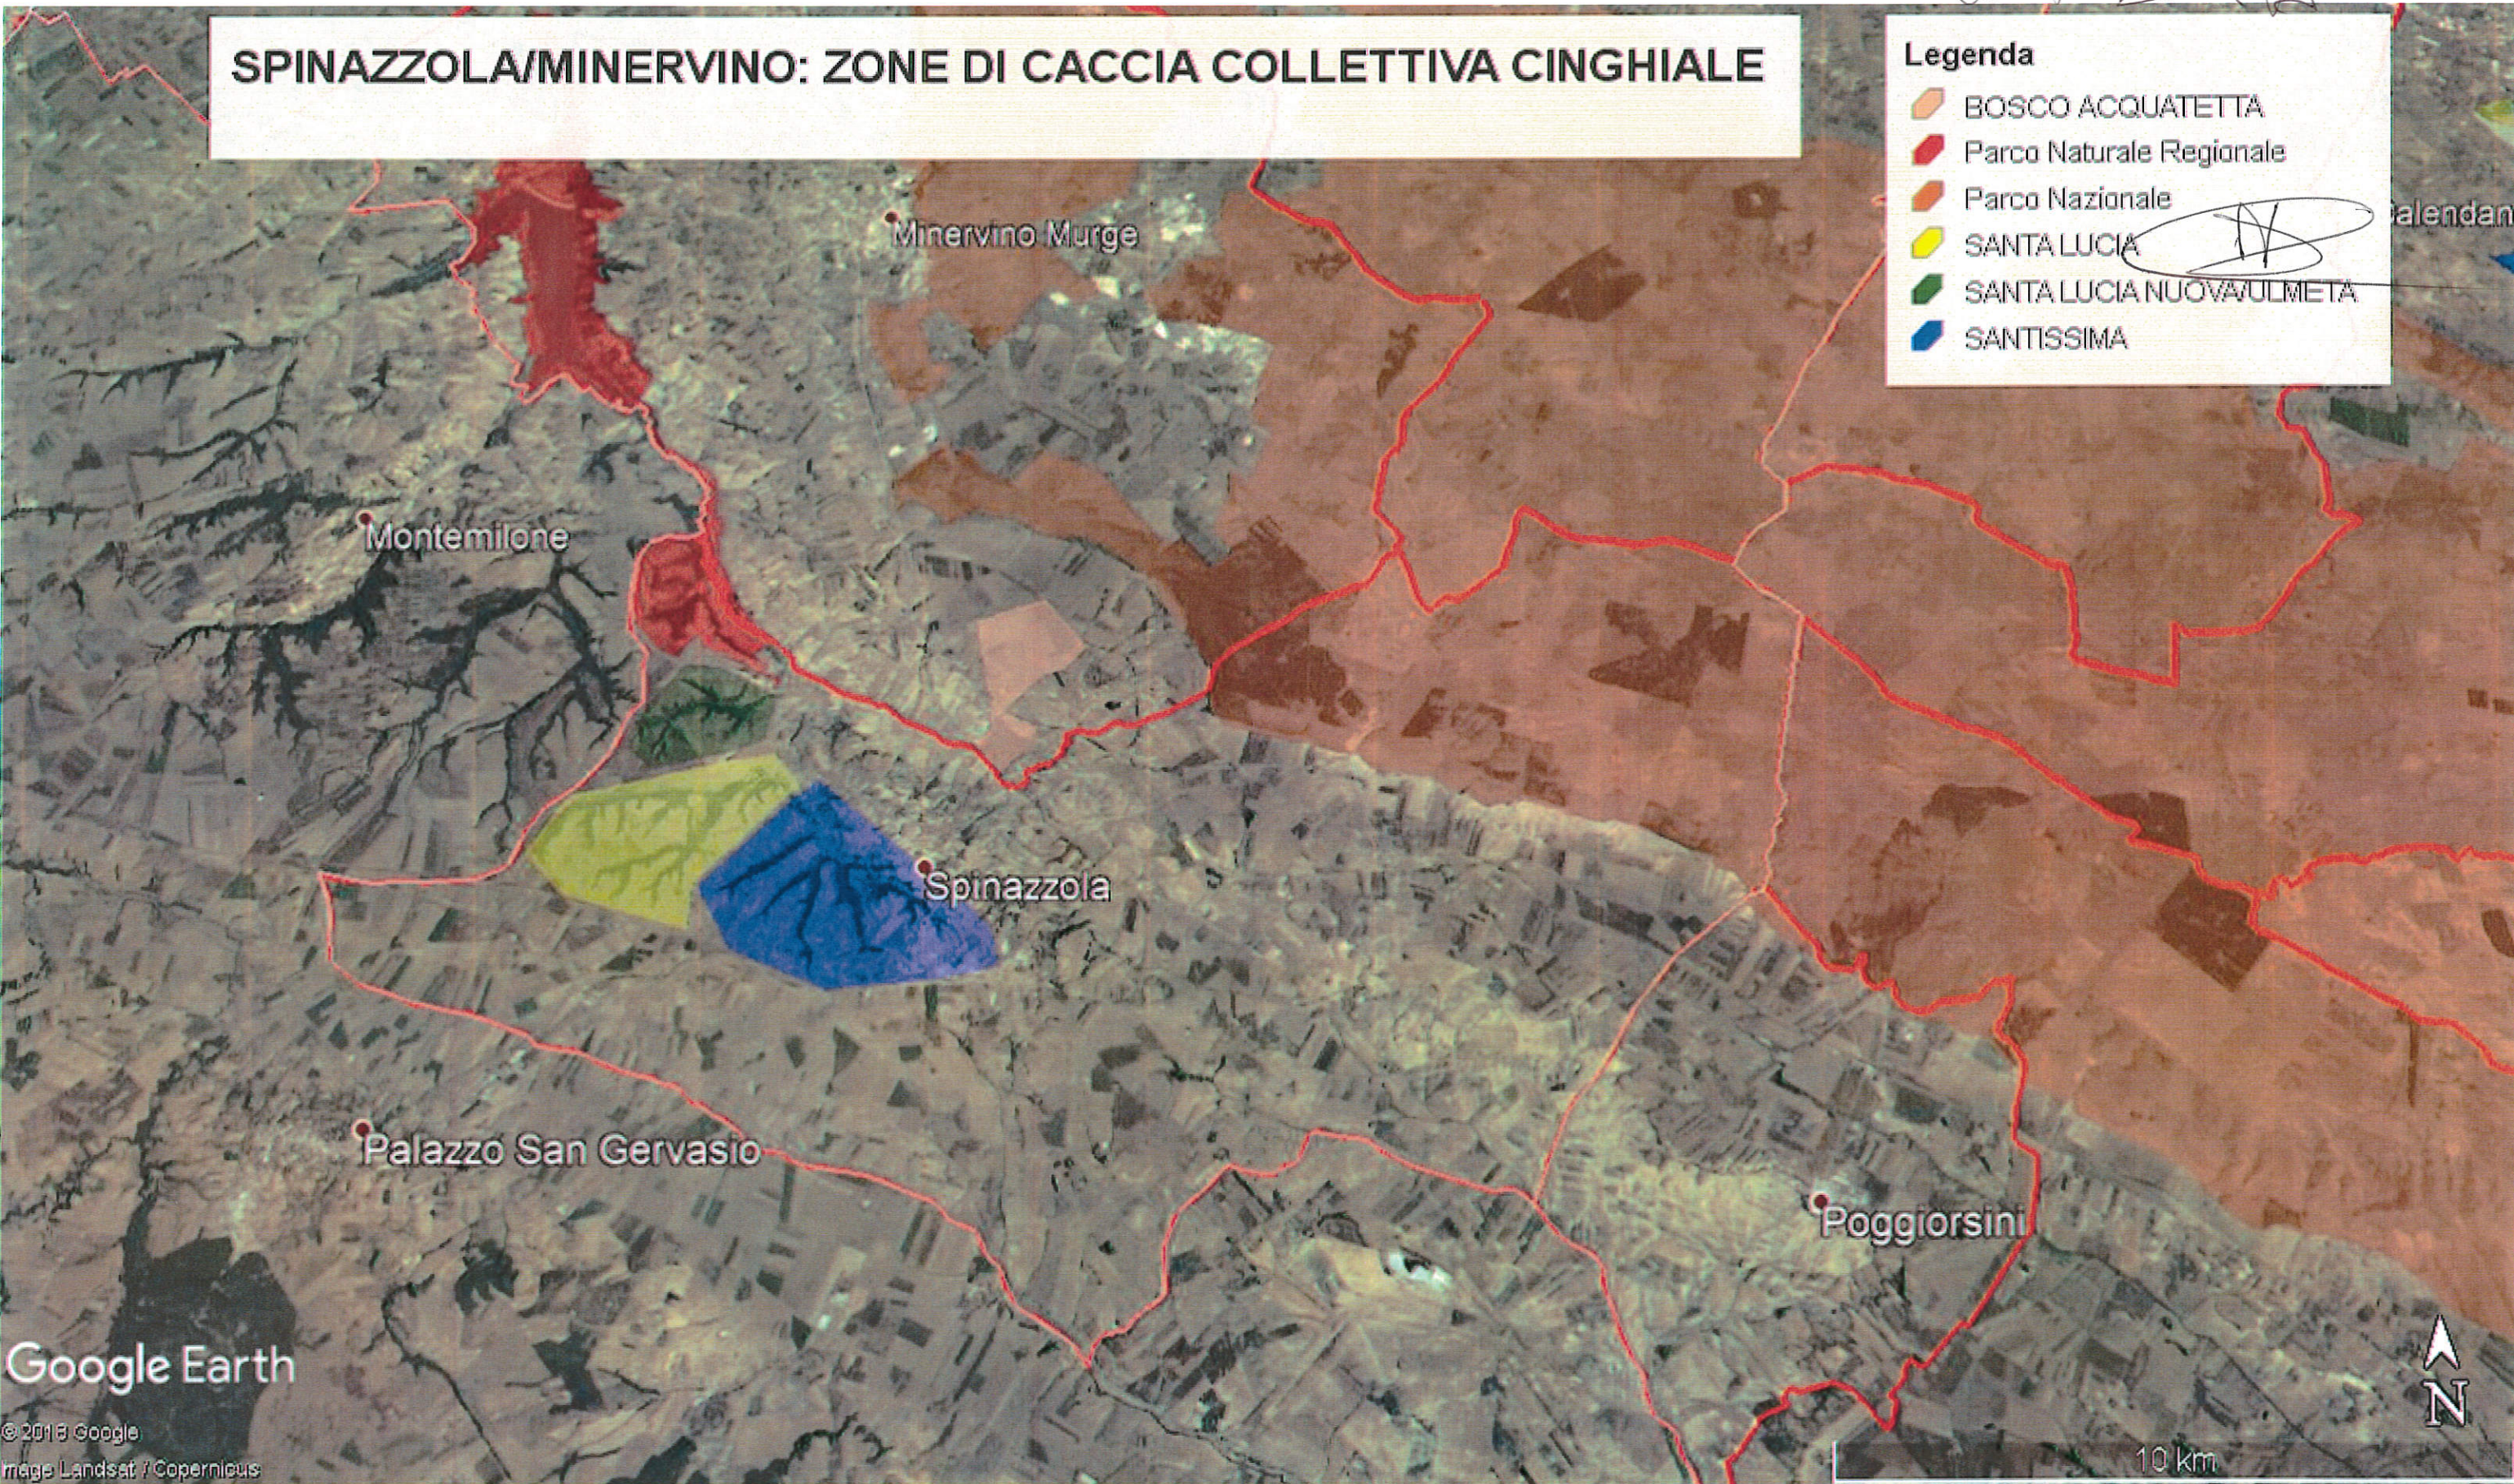

RUVO DI PUGLIA: ZONE DI CACCIA COLLETTIVA CINGHIALE

Legenda

- LA CONTESSA
- PARCO DEL CONTE
- Parco Nazionale
- ZIO VENANZIO

Google Earth
© 2018 Google

Bas 2/11/2018

Ben Z...

SANTERAMO IN COLLE: ZONE DI CACCIA COLLETTIVA CINGHIALE

Legenda

- GRAVINELLA
- PARATA
- Parco Nazionale ~~San Pietro~~

Google Earth
© 2013 Google

Ben 22/11/2018

Handwritten signature

SPINAZZOLA/MINERVINO: ZONE DI CACCIA COLLETTIVA CINGHIALE

Legenda

- BOSCO ACQUATETTA
- Parco Naturale Regionale
- Parco Nazionale
- SANTA LUCIA *(with handwritten mark)*
- SANTA LUCIA NUOVAULMETA
- SANTISSIMA

Google Earth

© 2018 Google
Image Landsat / Copernicus

Doc 9/11/2018