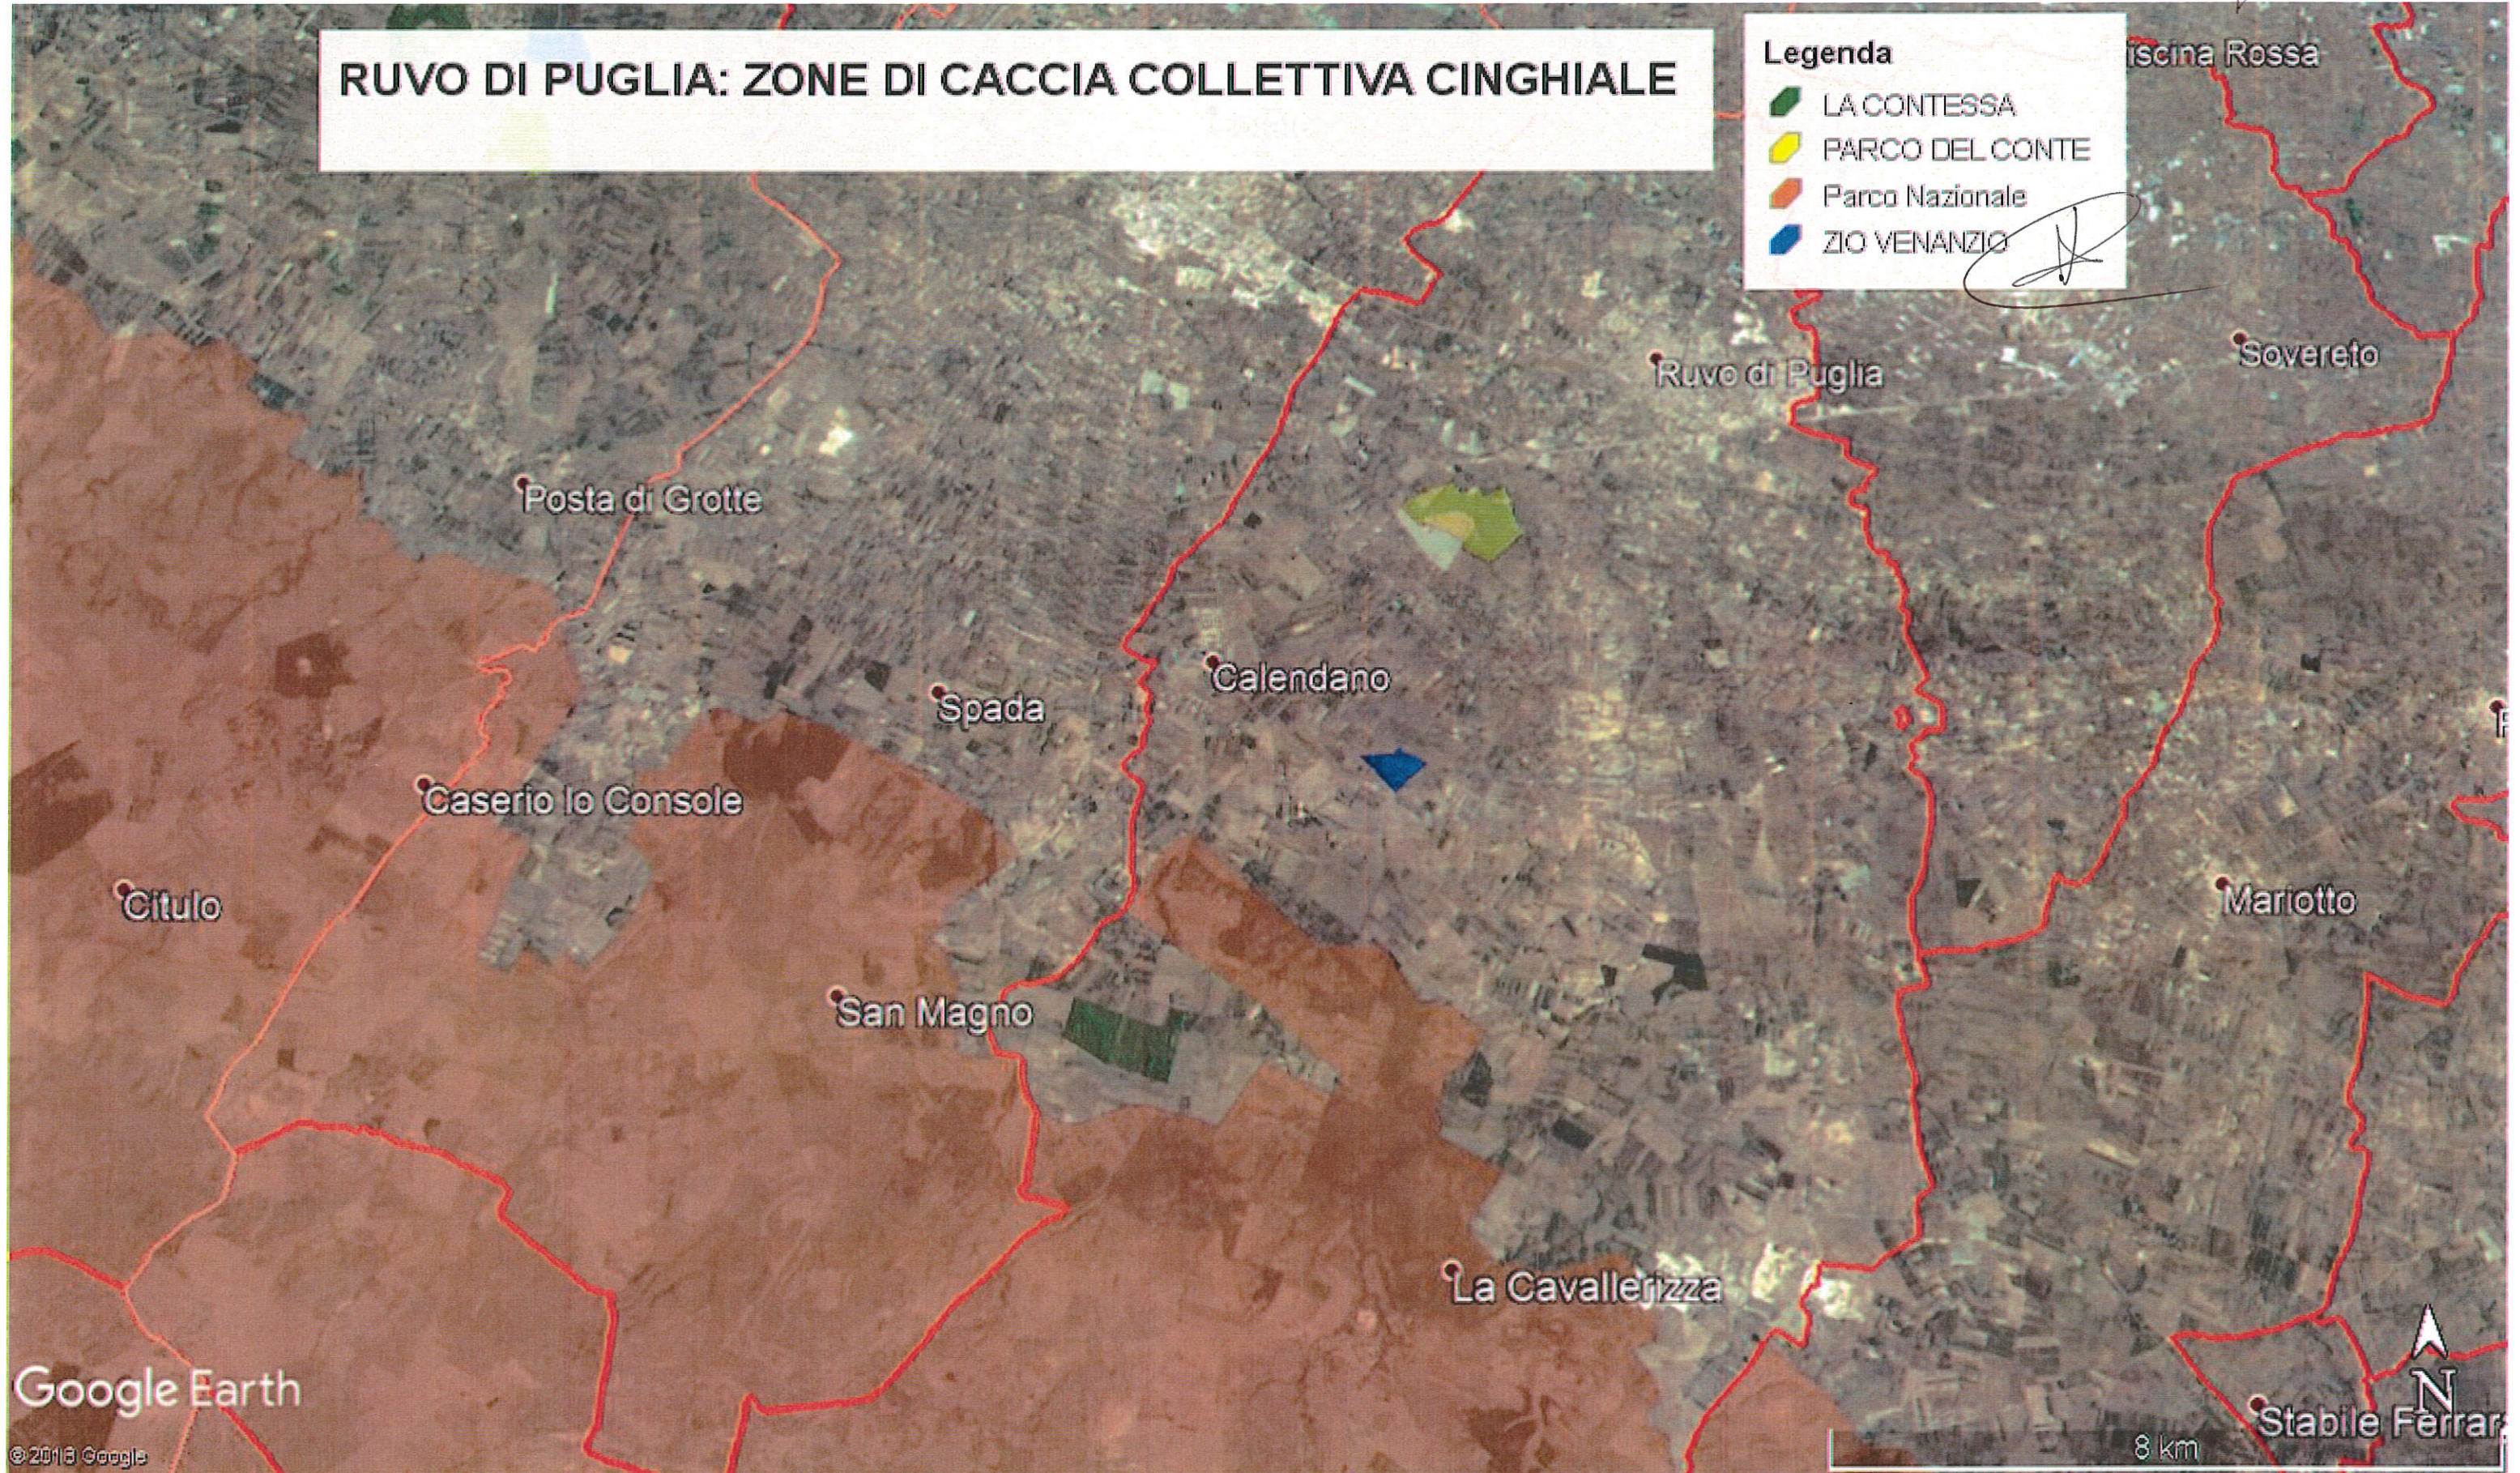

CASSANO DELLE MURGE: ZONE DI CACCIA COLLETTIVA CINGHIALE

Legenda

- CRISTO FASANO
- DE STEFANO
- MESOLA
- Parco Nazionale

Google Earth

© 2013 Google
Image Landsat / Copernicus

B.W. 9/11/2018

Handwritten signature

RUVO DI PUGLIA: ZONE DI CACCIA COLLETTIVA CINGHIALE

Legenda

- LA CONTESSA
- PARCO DEL CONTE
- Parco Nazionale
- ZIO VENANZIO

Google Earth
© 2018 Google

Bas 2/11/2018

Ben Z...

SANTERAMO IN COLLE: ZONE DI CACCIA COLLETTIVA CINGHIALE

Legenda

- GRAVINELLA
- PARATA
- Parco Nazionale ~~San Pietro~~

Google Earth
© 2013 Google

Ben 22/11/2018

Handwritten signature

SPINAZZOLA/MINERVINO: ZONE DI CACCIA COLLETTIVA CINGHIALE

Legenda

- BOSCO ACQUATETTA
- Parco Naturale Regionale
- Parco Nazionale
- SANTA LUCIA *(with handwritten mark)*
- SANTA LUCIA NUOVAULMETA
- SANTISSIMA

Google Earth

© 2018 Google
Image Landsat / Copernicus

Doc 9/11/2018