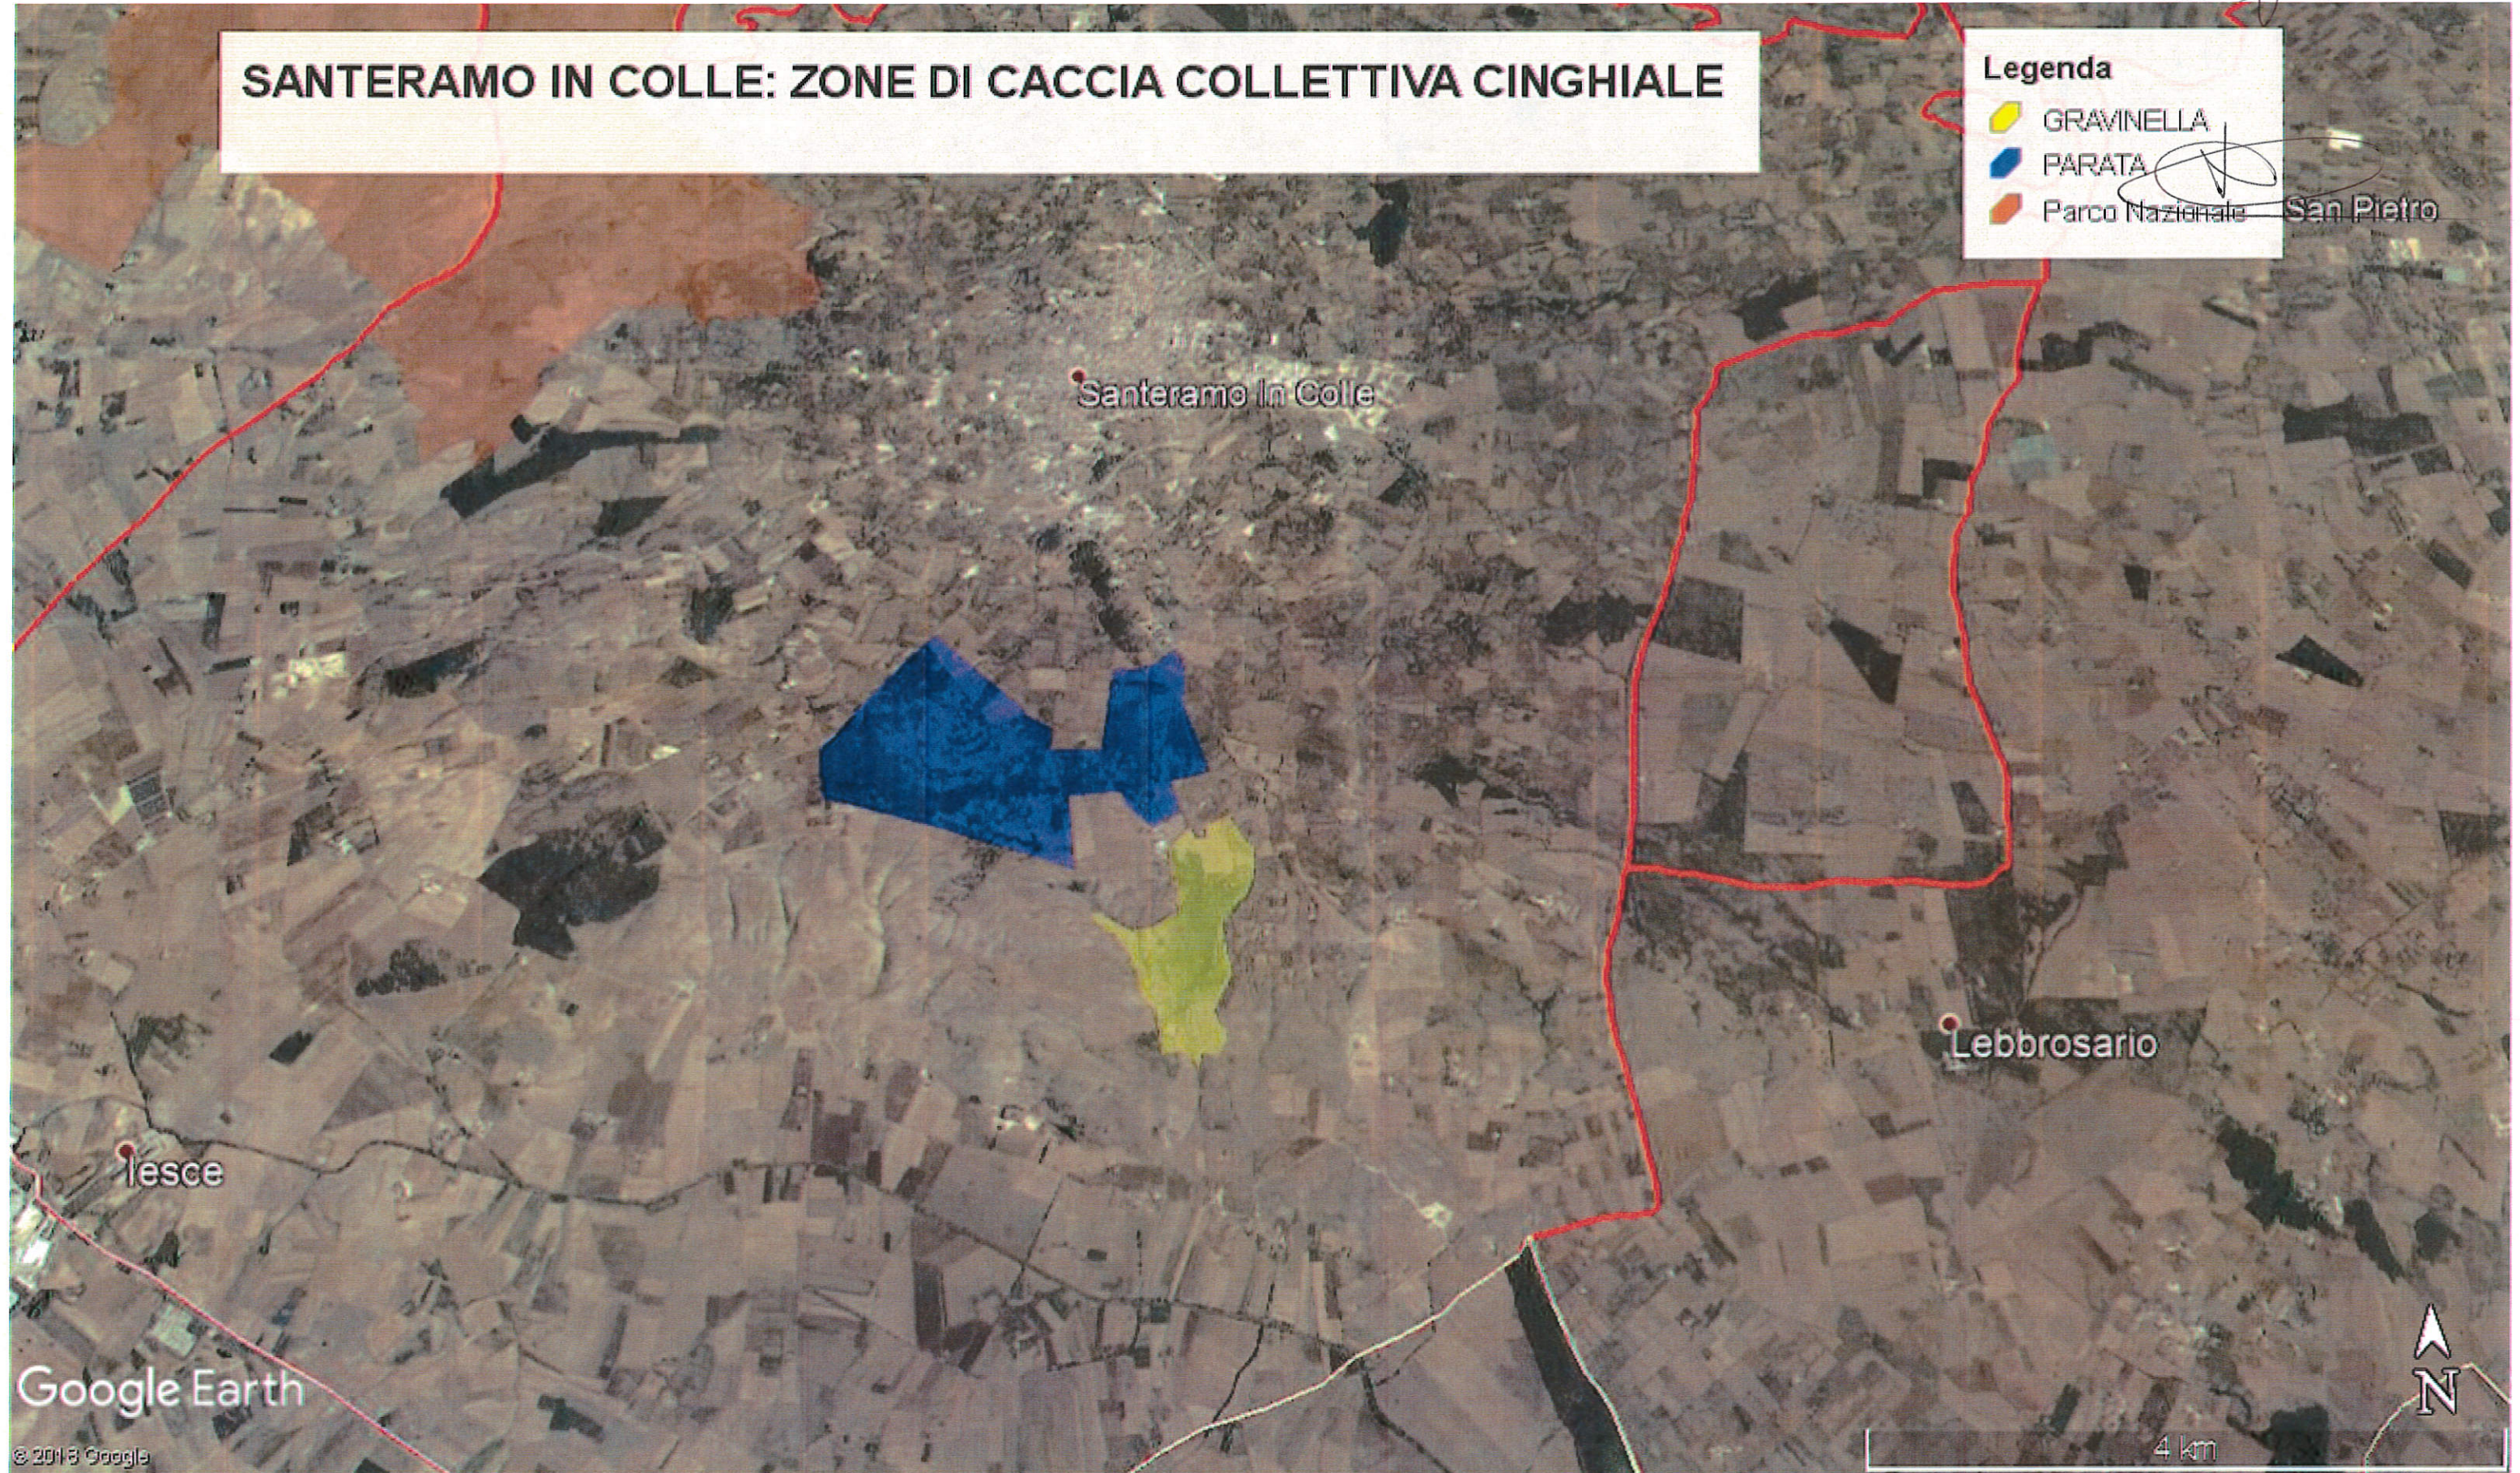

CASSANO DELLE MURGE: ZONE DI CACCIA COLLETTIVA CINGHIALE

Legenda

- CRISTO FASANO
- DE STEFANO
- MESOLA
- Parco Nazionale

Google Earth

© 2013 Google
Image Landsat / Copernicus

B.W. 9/11/2018

Handwritten signature

RUVO DI PUGLIA: ZONE DI CACCIA COLLETTIVA CINGHIALE

Legenda

- LA CONTESSA
- PARCO DEL CONTE
- Parco Nazionale
- ZIO VENANZIO

Google Earth
© 2018 Google

Bas 2/11/2018

Ben Z...

SANTERAMO IN COLLE: ZONE DI CACCIA COLLETTIVA CINGHIALE

Legenda

- GRAVINELLA
- PARATA
- Parco Nazionale ~~San Pietro~~

Google Earth
© 2013 Google

Ben 22/11/2018

Handwritten signature

SPINAZZOLA/MINERVINO: ZONE DI CACCIA COLLETTIVA CINGHIALE

Legenda

- BOSCO ACQUATETTA
- Parco Naturale Regionale
- Parco Nazionale
- SANTA LUCIA *(with handwritten mark)*
- SANTA LUCIA NUOVAULMETA
- SANTISSIMA

Google Earth

© 2018 Google
Image Landsat / Copernicus

Doc 9/11/2018