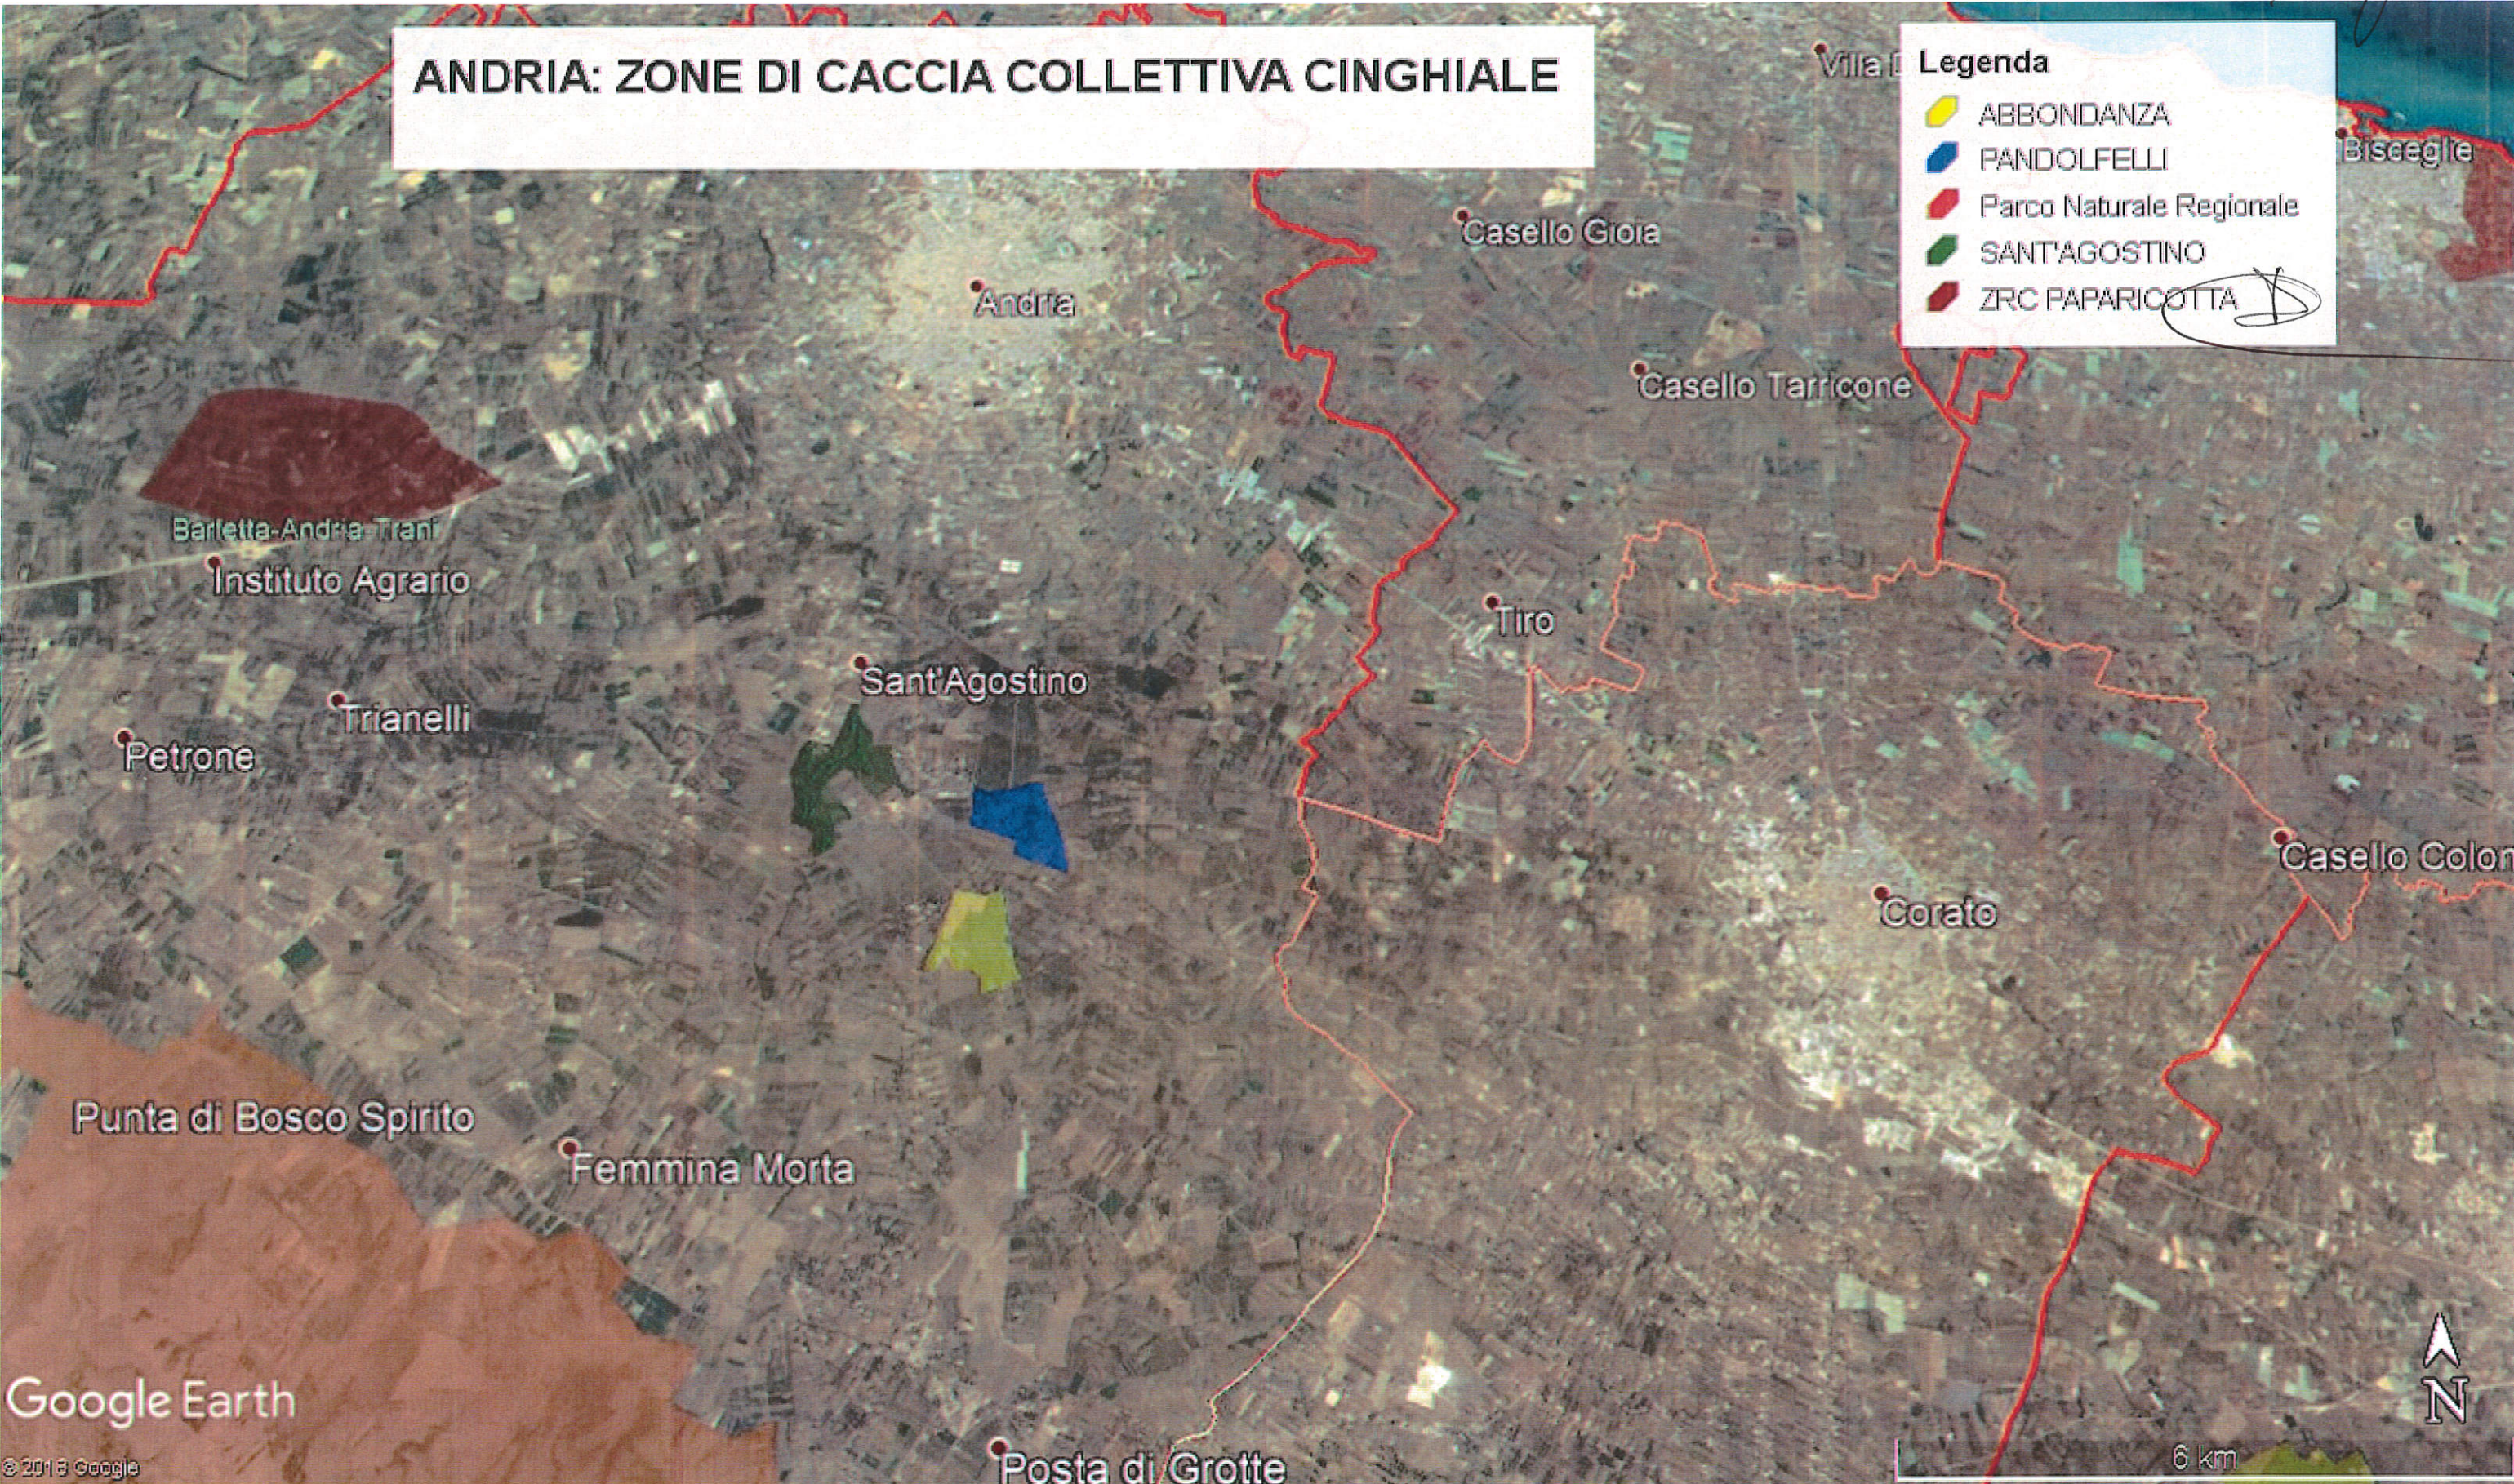

Roberto Zappalà

ANDRIA: ZONE DI CACCIA COLLETTIVA CINGHIALE

Legenda

- ABBONDANZA
- PANDOLFELLI
- Parco Naturale Regionale
- SANT'AGOSTINO
- ZRC PAPARICOTTA

Google Earth

© 2013 Google

Bas 9/14/2018