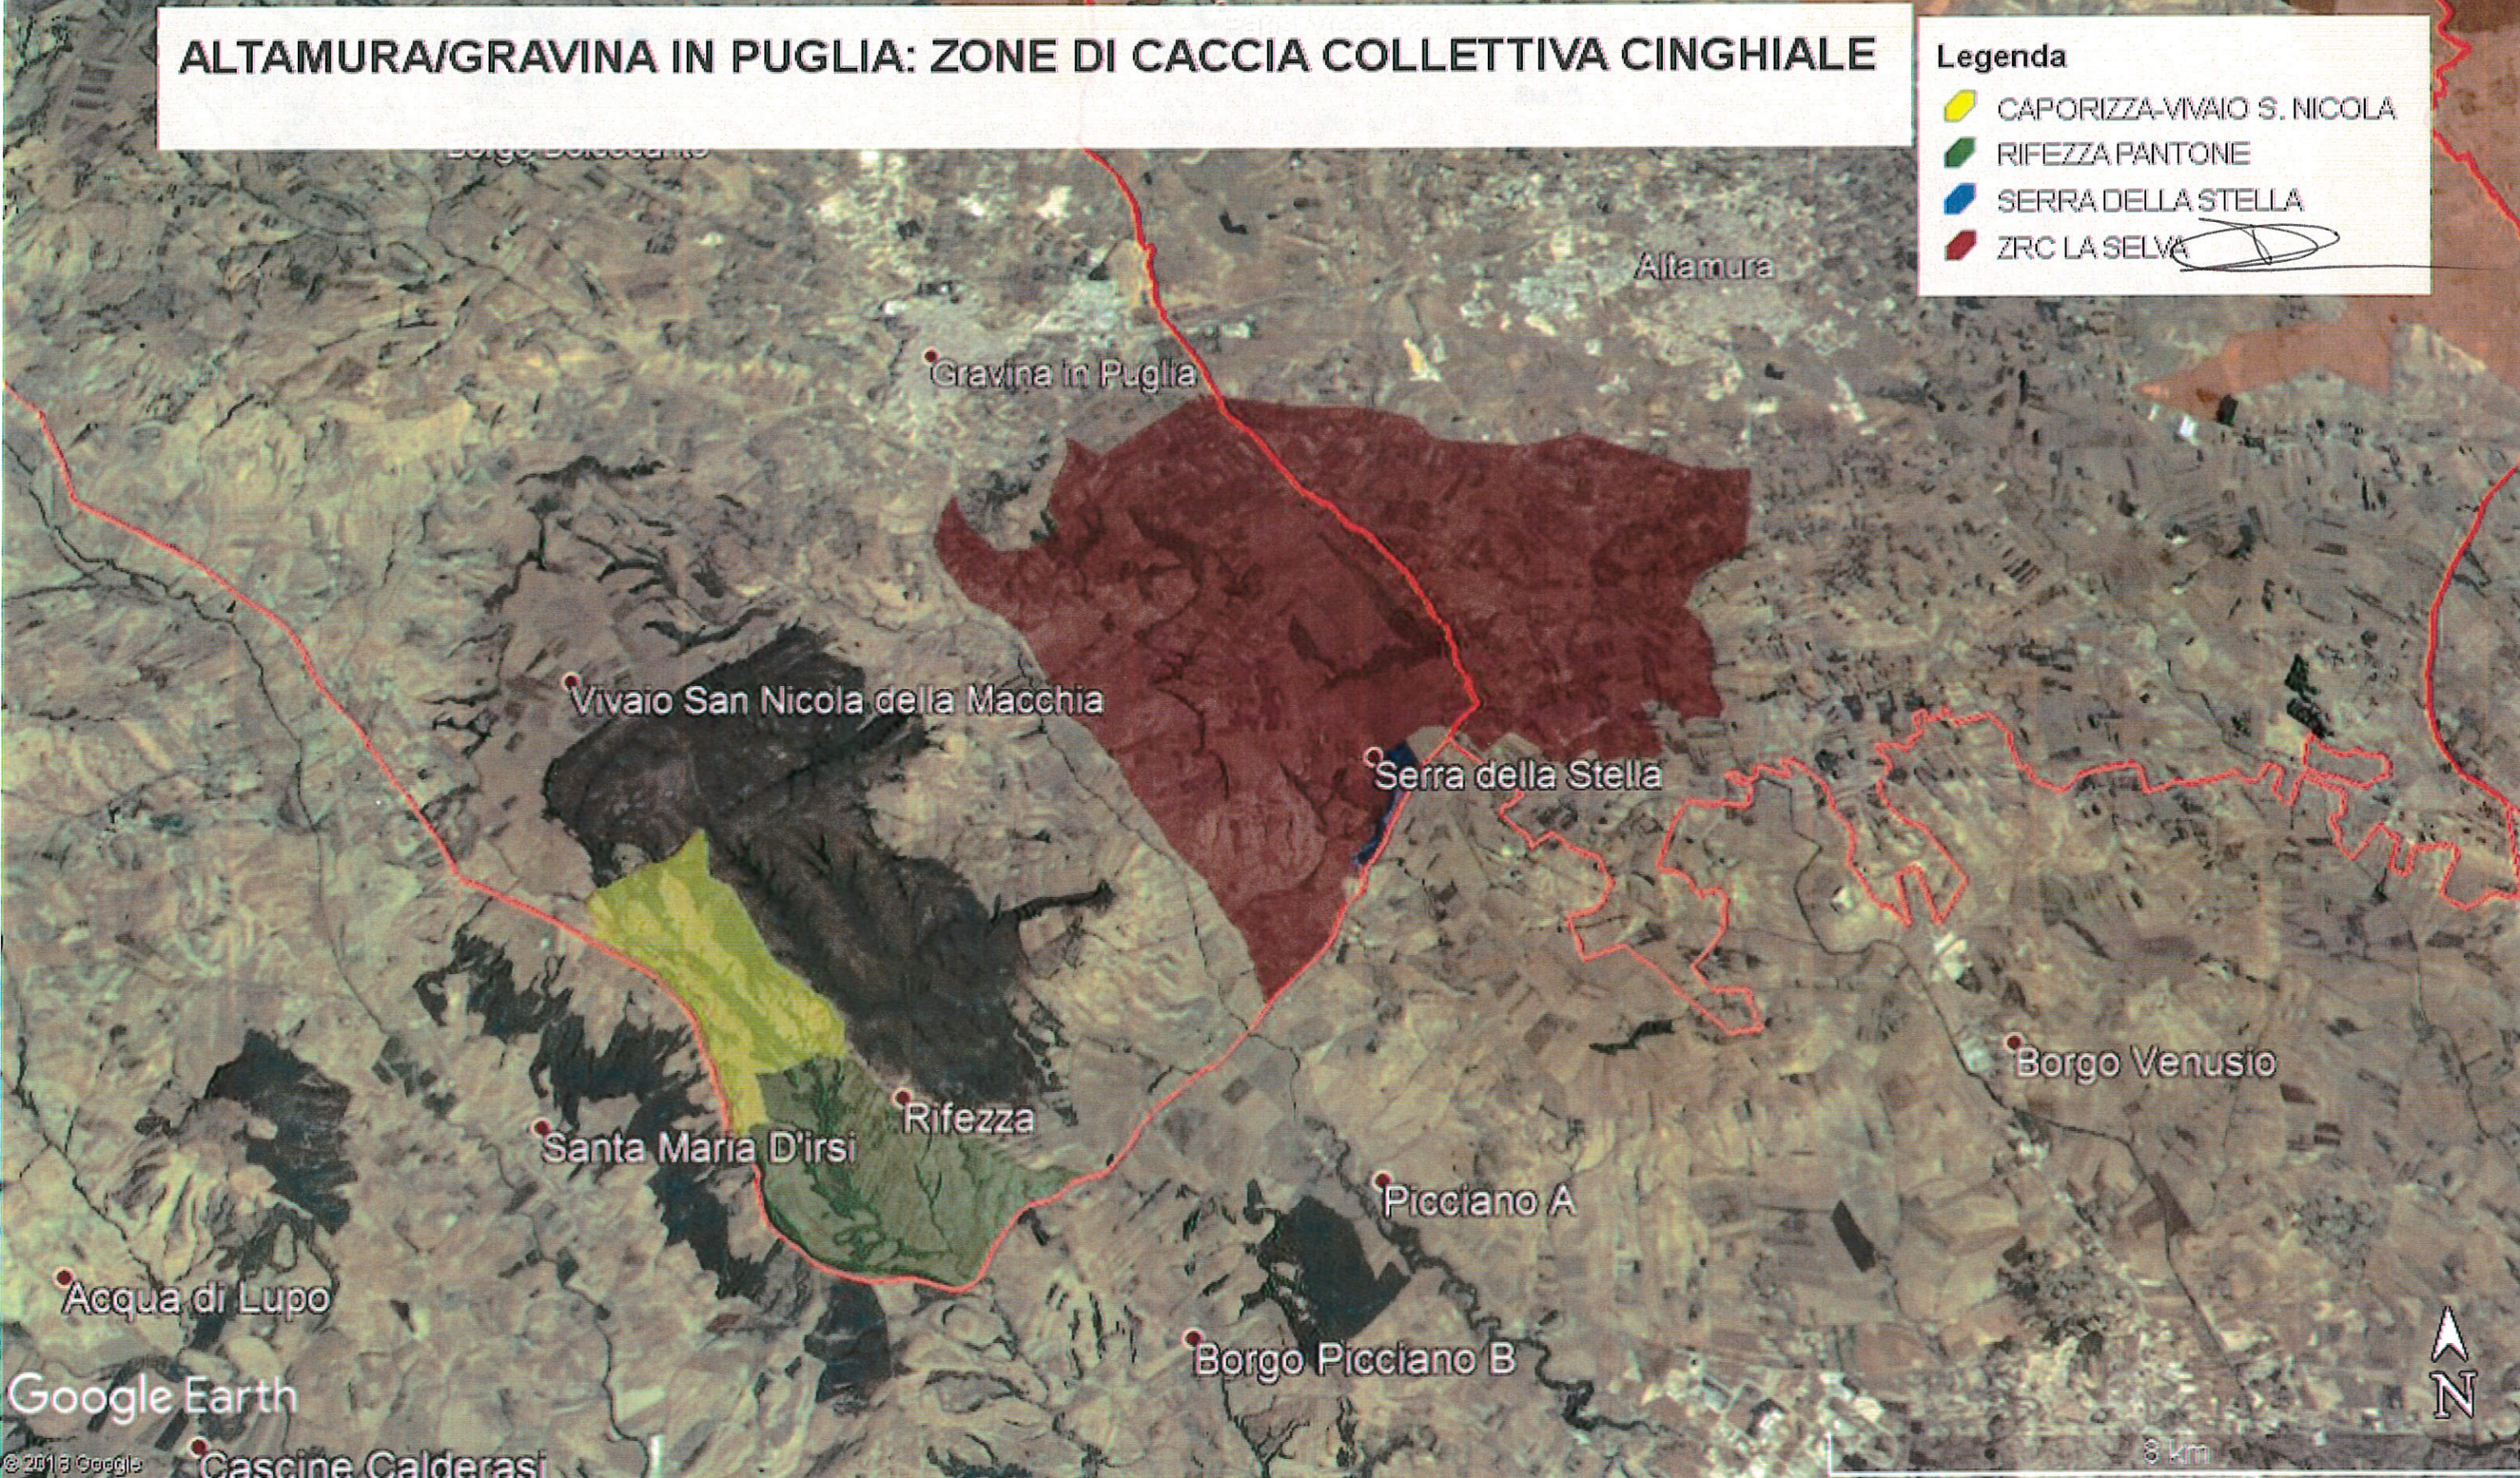

Carlo S...

ALTAMURA/GRAVINA IN PUGLIA: ZONE DI CACCIA COLLETTIVA CINGHIALE

Legenda

- CAPORIZZA-VIVAIO S. NICOLA
- RIFEZZA PANTONE
- SERRA DELLA STELLA
- ZRC LA SELVA

Google Earth

© 2018 Google

Bos 9/11/2018

Roberto Zappalà

ANDRIA: ZONE DI CACCIA COLLETTIVA CINGHIALE

Legenda

- ABBONDANZA
- PANDOLFELLI
- Parco Naturale Regionale
- SANT'AGOSTINO
- ZRC PAPARICOTTA

Google Earth

© 2013 Google

Bas 9/14/2018

Alvaro Lopez

CASSANO DELLE MURGE: ZONE DI CACCIA COLLETTIVA CINGHIALE

Legenda

- CRISTO FASANO
- DE STEFANO
- MESOLA
- Parco Nazionale

Google Earth

© 2013 Google
Image Landsat / Copernicus

B.W. 9/11/2018

Handwritten signature

Legenda

- GRAVINELLA
- PARATA
- Parco Nazionale ~~San Pietro~~

Google Earth
© 2013 Google

Ben 22/11/2018

Handwritten signature

SPINAZZOLA/MINERVINO: ZONE DI CACCIA COLLETTIVA CINGHIALE

Legenda

- BOSCO ACQUATETTA
- Parco Naturale Regionale
- Parco Nazionale
- SANTA LUCIA *(with handwritten mark)*
- SANTA LUCIA NUOVAULMETA
- SANTISSIMA